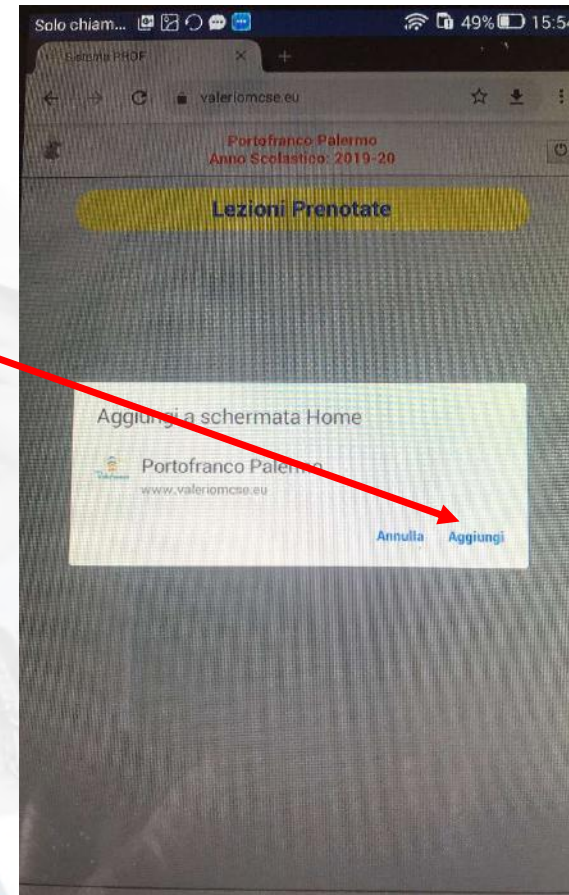

Installazione App Prof.Web

Sistemi IOS e Android

PORTOFRANCO PALERMO

Sistemi IOS (iPhone)

- Aprire Safari 
- Nella barra degli indirizzi digitare: www.valeriomcse.eu
- nella schermata in fondo fare “tap” sull'icona “freccia in alto”

PORTOFRANCO PALERMO

Sistemi IOS (iPhone)

- Scorrere le varie opzioni fino a "Aggiungi a Home"

PORTOFRANCO PALERMO

Sistemi IOS (iPhone)

- Confermare l'installazione con "Aggiungi" in alto a destra

PORTOFRANCO TALLERMO

Sistemi IOS (iPhone)

- Chiudere Safari 
- Nel desktop dell'iPhone è comparsa l'icona dell'App Prof.Web

Sistemi Android (Samsung, LG, Huawei, etc, etc ...)

- Aprire Chrome
- Nella barra degli indirizzi digitare: www.valeriomcse.eu
- nella schermata in fondo appare il comando **Aggiungi alla schermata Home**;

PORTOFRANCO PALERMO

Sistemi Android (Samsung, LG, Huawei, etc, etc ...)

- Confermare l'installazione con "Aggiungi"

PORTOFRANCO PALERMO

Sistemi Android (Samsung, LG, Huawei, etc, etc ...)

- Chiudere Chrome
- Nel desktop dello Smartphone è comparsa l'icona dell'App Prof.Web