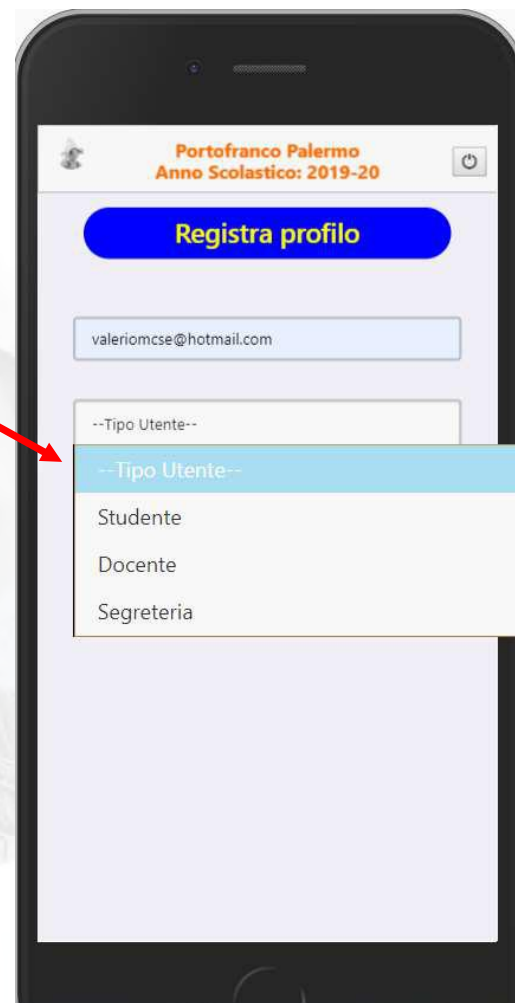

PORTOFRANCO PALERMO

Configurazione App Prof.Web

Sistemi IOS e Android

PORTOFRANCO PALERMO

- Avviare App Prof.Web
- Inserire l'indirizzo email con cui ci si è registrati;

Portofranco Palermo
Anno Scolastico: 2019-20

Registra profilo

email

--Tipo Utente--

→ Invia dati

PORTOFRANCO PALERMO

- Specificare il tipo di utente;

PORTOFRANCO PALERMO

- Fare «tap» su invia dati e attendere la email con il codice di controllo;

Portofranco Palermo
Anno Scolastico: 2019-20

Registra profilo

valeriomcse@hotmail.com

Docente

→ Invia dati

A red arrow points from the text 'Fare «tap» su invia dati' to the '→ Invia dati' button on the smartphone screen.

PORTOFRANCO PALERMO

- Inserire il codice di controllo ricevuto per email e confermare;

Portofranco Palermo
Anno Scolastico: 2019-20

Registra profilo

valeriomcse@hotmail.com

Docente

Codice di controllo

Conferma Codice