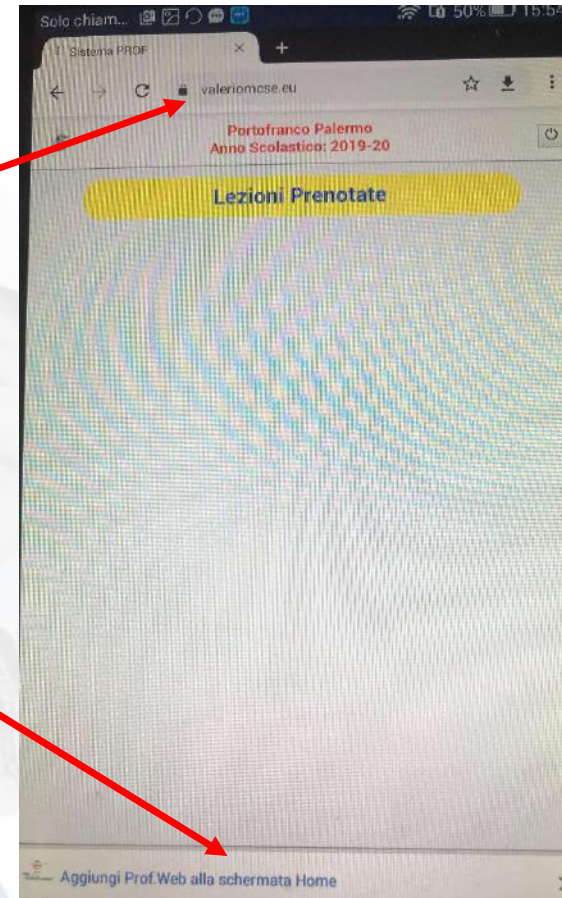

Installazione App Prof.Web

Sistemi IOS e Android

PORTOFRANCO PALERMO

Sistemi IOS (iPhone)

- Aprire Safari 
- Nella barra degli indirizzi digitare: www.valeriomcse.eu
- nella schermata in fondo fare “tap” sull'icona “freccia in alto”

PORTOFRANCO PALERMO

Sistemi IOS (iPhone)

- Scorrere le varie opzioni fino a "Aggiungi a Home"

PORTOFRANCO PALERMO

Sistemi IOS (iPhone)

- Confermare l'installazione con "Aggiungi" in alto a destra

PORTOFRANCO TALLERMO

Sistemi IOS (iPhone)

- Chiudere Safari 
- Nel desktop dell'iPhone è comparsa l'icona dell'App Prof.Web

Sistemi Android (Samsung, LG, Huawei, etc, etc ...)

- Aprire Chrome
- Nella barra degli indirizzi digitare: www.valeriomcse.eu
- nella schermata in fondo appare il comando **Aggiungi alla schermata Home**;

PORTOFRANCO PALERMO

Sistemi Android (Samsung, LG, Huawei, etc, etc ...)

- Confermare l'installazione con "Aggiungi"

PORTOFRANCO PALERMO

Sistemi Android (Samsung, LG, Huawei, etc, etc ...)

- Chiudere Chrome
- Nel desktop dello Smartphone è comparsa l'icona dell'App Prof.Web