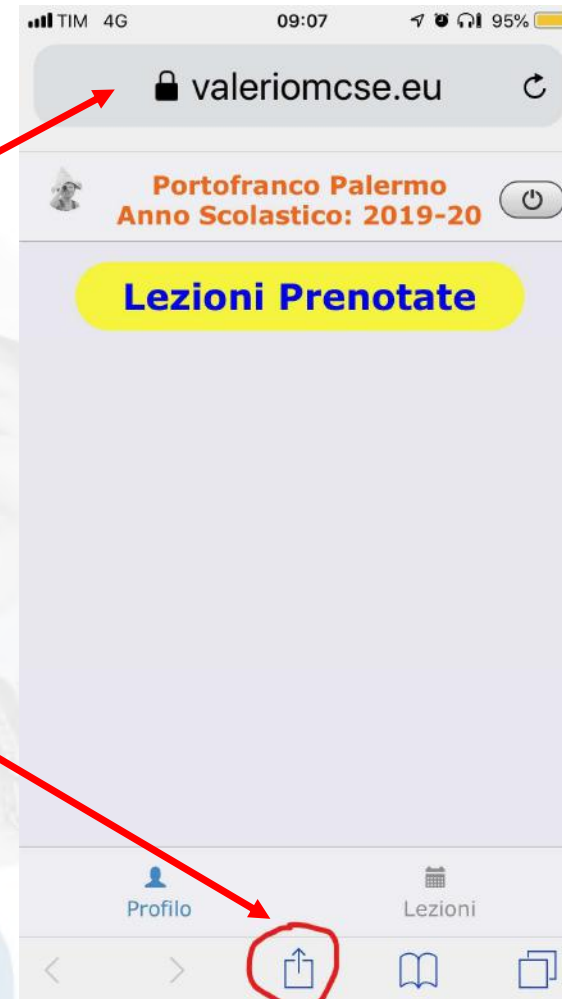

Installazione App Prof.Web

Sistemi IOS e Android

PORTOFRANCO PALERMO

Sistemi IOS (iPhone)

- Aprire Safari 
- Nella barra degli indirizzi digitare: www.valeriomcse.eu
- nella schermata in fondo fare “tap” sull'icona “freccia in alto”

PORTOFRANCO PALERMO

Sistemi IOS (iPhone)

- Scorrere le varie opzioni fino a "Aggiungi a Home"

PORTOFRANCO PALERMO

Sistemi IOS (iPhone)

- Confermare l'installazione con "Aggiungi" in alto a destra

PORTOFRANCO TALLERMO

Sistemi IOS (iPhone)

- Chiudere Safari 
- Nel desktop dell'iPhone è comparsa l'icona dell'App Prof.Web

Sistemi Android (Samsung, LG, Huawei, etc, etc ...)

- Aprire Chrome
- Nella barra degli indirizzi digitare: www.valeriomcse.eu
- nella schermata in fondo appare il comando **Aggiungi alla schermata Home**;